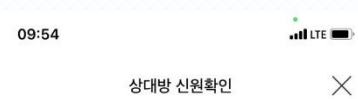

QR코드촬영

요청 정보

사진

이름

주민등록번호

추가 정보 선택

다음

상대방의 모바일 신분증
QR코드를 스캔하세요.