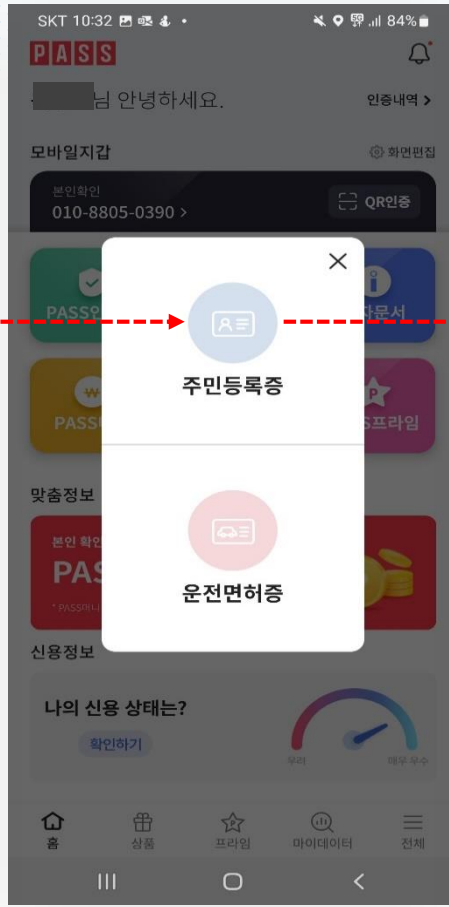

본인 확인을 위한
6자리 숫자 입력

(선택) 생체인증 사용 등록

서비스 등록 완료

정부24 앱 (수록사항 확인)

정부24 로그인 필요

주민등록증 모바일 확인서비스

기본화면

주민등록증
기본정보와
QR코드가
표시

기본화면에서 상세화면으로 전환 시에는

신청 시 입력한 비밀번호로 본인 확인

또는, 생체인증으로 본인 확인

상세화면

주민등록증
상세정보
표시

기본화면, 상세화면 하단에 '캡처방지시스템이 적용중입니다' 문구가 왼쪽으로 흘러감

정부24 앱 (QR진위확인)

정부24 로그인 필요

QR코드촬영

카메라로
타인 기본화면의 QR코드를 촬영

결과화면

왼쪽 상단 ≡ 메뉴 → 서비스

→ 신청/확인/공유 → 사실/진위확인

→ 주민등록증 모바일 확인서비스

PASS

PASS 앱 (서비스 등록)

SKT, KT, LGU+ 통신사별로 화면이 약간씩 다를 수 있음

성명, 주민등록번호, 발급일자 입력

PASS

PASS 앱 (수록사항 확인)

SKT, KT, LGU+ 통신사별로 화면이 약간씩 다를 수 있음

기본화면

상세화면(주민번호 뒷번호 숨김)

상세화면(주민번호 전체표출)