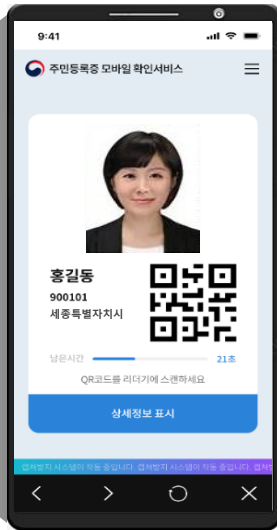

주민등록증 모바일 확인서비스

이용동의

개인정보 및
이용약관 동의

본인인증

PASS 앱을 통해
본인인증/단말인증

정보 확인

성명, 주민등록번호,
발급일자

비밀번호 등록

본인 확인을 위한
6자리 숫자 입력

(선택) 생체인증 사용 등록

서비스 등록 완료

정부24 앱 (수록사항 확인)

정부24 로그인 필요

주민등록증 모바일 확인서비스

기본화면

주민등록증
기본정보와
QR코드가
표시

기본화면에서 상세화면으로 전환 시에는

신청 시 입력한 비밀번호로 본인 확인

또는, 생체인증으로 본인 확인

상세화면

주민등록증
상세정보
표시

기본화면, 상세화면 하단에 '캡처방지시스템이 적용중입니다' 문구가 왼쪽으로 흘러감

정부24 앱 (QR진위확인)

정부24 로그인 필요

QR코드촬영

카메라로
타인 기본화면의 QR코드를 촬영

결과화면

왼쪽 상단 ≡ 메뉴 → 서비스

→ 신청/확인/공유 → 사실/진위확인

→ 주민등록증 모바일 확인서비스

PASS

PASS 앱 (서비스 등록)