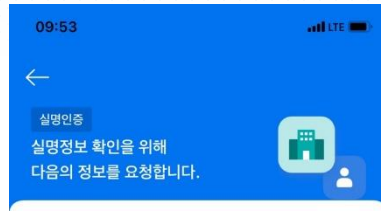

모바일 신분증 검증앱(QR진위확인)

로그인 불필요

상대방에게
요청할 정보를 선택해 주세요.

성인인증 편의점, 술집 등

실명인증 공공기관, 금융기관 등

면허확인 렌터카, 키보드 등

기타 필요한 정보를 직접 선택하세요.

다음

QR코드촬영

요청 정보

사진

이름

주민등록번호

추가 정보 선택

다음

상대방의 모바일 신분증
QR코드를 스캔하세요.