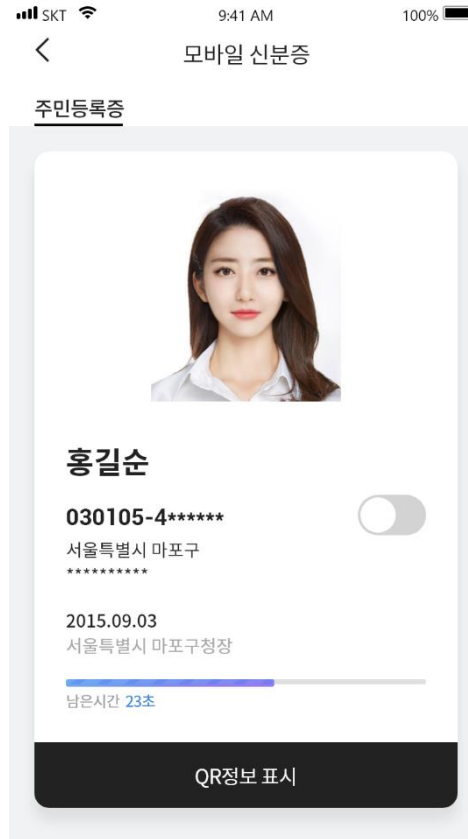

기본화면에서 상세화면으로 전환 시에는

신청 시 입력한 비밀번호로 본인 확인

또는, 생체인증으로 본인 확인

상세화면

주민등록증
상세정보
표시

기본화면, 상세화면 하단에 '캡처방지시스템이 적용중입니다' 문구가 왼쪽으로 흘러감

정부24 앱 (QR진위확인)

정부24 로그인 필요

QR코드촬영

카메라로
타인 기본화면의 QR코드를 촬영

결과화면

왼쪽 상단 ≡ 메뉴 → 서비스

→ 신청/확인/공유 → 사실/진위확인

→ 주민등록증 모바일 확인서비스

PASS

PASS 앱 (서비스 등록)

SKT, KT, LGU+ 통신사별로 화면이 약간씩 다를 수 있음

성명, 주민등록번호, 발급일자 입력

PASS

PASS 앱 (수록사항 확인)

SKT, KT, LGU+ 통신사별로 화면이 약간씩 다를 수 있음

기본화면

상세화면(주민번호 뒷번호 숨김)

상세화면(주민번호 전체표출)

모바일 신분증 검증앱(QR진위확인)

로그인 불필요

상대방에게
요청할 정보를 선택해 주세요.

성인인증 편의점, 술집 등

실명인증 공공기관, 금융기관 등

면허확인 렌터카, 키보드 등

기타 필요한 정보를 직접 선택하세요.

다음