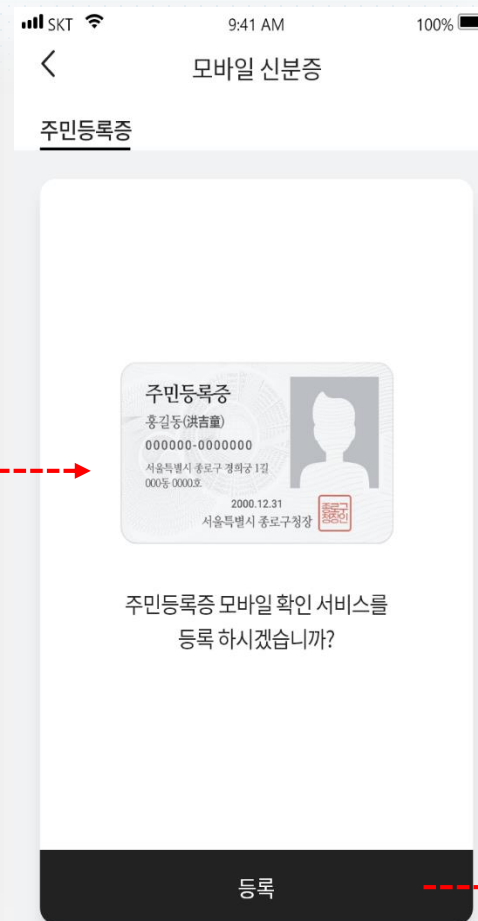

본인 확인을 위한
6자리 숫자 입력

(선택) 생체인증 사용 등록

서비스 등록 완료

정부24 앱 (수록사항 확인)

정부24 로그인 필요

주민등록증 모바일 확인서비스

기본화면

주민등록증
기본정보와
QR코드가
표시

기본화면에서 상세화면으로 전환 시에는

신청 시 입력한 비밀번호로 본인 확인

또는, 생체인증으로 본인 확인

상세화면

주민등록증
상세정보
표시

기본화면, 상세화면 하단에 '캡처방지시스템이 적용중입니다' 문구가 왼쪽으로 흘러감

정부24 앱 (QR진위확인)

정부24 로그인 필요

QR코드촬영

카메라로
타인 기본화면의 QR코드를 촬영

결과화면

왼쪽 상단 ≡ 메뉴 → 서비스

→ 신청/확인/공유 → 사실/진위확인

→ 주민등록증 모바일 확인서비스

PASS

PASS 앱 (서비스 등록)

SKT, KT, LGU+ 통신사별로 화면이 약간씩 다를 수 있음

성명, 주민등록번호, 발급일자 입력

PASS

PASS 앱 (수록사항 확인)

SKT, KT, LGU+ 통신사별로 화면이 약간씩 다를 수 있음

기본화면

상세화면(주민번호 뒷번호 숨김)

상세화면(주민번호 전체표출)