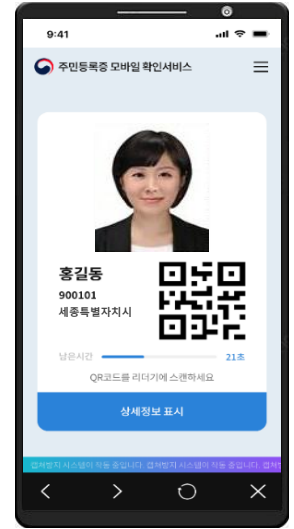

주민등록증 모바일 확인서비스 이용안내

주민등록증 모바일 확인서비스를 통한 새로운 신분확인체계 구현

CONTENTS

주민등록증 모바일 확인서비스 |

1. 정부24앱 서비스등록
2. 정부24앱 수록사항확인
3. 정부24앱 QR진위확인
4. PASS앱 서비스등록
5. PASS앱 수록사항확인
6. 모바일신분증검증앱 QR진위확인 

정부24 앱 (서비스 등록)

정부24 회원가입
및 로그인 필요

주민등록증 모바일 확인서비스

이용동의

개인정보 및
이용약관 동의

본인인증

PASS 앱을 통해
본인인증/단말인증

정보 확인

성명, 주민등록번호,
발급일자

비밀번호 등록

본인 확인을 위한
6자리 숫자 입력

(선택) 생체인증 사용 등록

서비스 등록 완료

정부24 앱 (수록사항 확인)

정부24 로그인 필요

주민등록증 모바일 확인서비스

기본화면

주민등록증
기본정보와
QR코드가
표시

기본화면에서 상세화면으로 전환 시에는

신청 시 입력한 비밀번호로 본인 확인

또는, 생체인증으로 본인 확인

상세화면

주민등록증
상세정보
표시

기본화면, 상세화면 하단에 '캡처방지시스템이 적용중입니다' 문구가 왼쪽으로 흘러감

정부24 앱 (QR진위확인)

정부24 로그인 필요