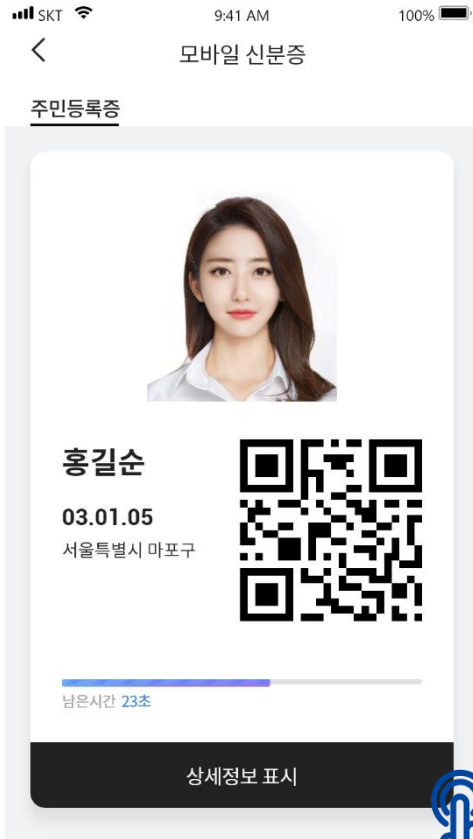

기본화면에서 상세화면으로 전환 시에는

신청 시 입력한 비밀번호로 본인 확인

또는, 생체인증으로 본인 확인

상세화면

주민등록증
상세정보
표시

기본화면, 상세화면 하단에 '캡처방지시스템이 적용중입니다' 문구가 왼쪽으로 흘러감

정부24 앱 (QR진위확인)

정부24 로그인 필요

QR코드촬영

카메라로
타인 기본화면의 QR코드를 촬영

결과화면

왼쪽 상단 ≡ 메뉴 → 서비스

→ 신청/확인/공유 → 사실/진위확인

→ 주민등록증 모바일 확인서비스

PASS

PASS 앱 (서비스 등록)

SKT, KT, LGU+ 통신사별로 화면이 약간씩 다를 수 있음

성명, 주민등록번호, 발급일자 입력

PASS

PASS 앱 (수록사항 확인)

SKT, KT, LGU+ 통신사별로 화면이 약간씩 다를 수 있음

기본화면

상세화면(주민번호 뒷번호 숨김)

상세화면(주민번호 전체표출)

모바일 신분증 검증앱(QR진위확인)

로그인 불필요

상대방에게
요청할 정보를 선택해 주세요.

성인인증 편의점, 술집 등

실명인증 공공기관, 금융기관 등

면허확인 렌터카, 키보드 등

기타 필요한 정보를 직접 선택하세요.

다음