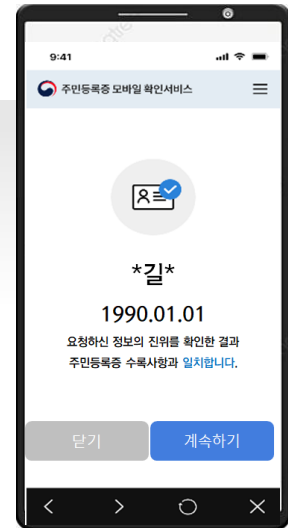

주민등록증 모바일 확인서비스

이용동의

개인정보 및
이용약관 동의

본인인증

PASS 앱을 통해
본인인증/단말인증

정보 확인

성명, 주민등록번호,
발급일자

비밀번호 등록

본인 확인을 위한
6자리 숫자 입력

(선택) 생체인증 사용 등록

서비스 등록 완료

정부24 앱 (수록사항 확인)

정부24 로그인 필요

주민등록증 모바일 확인서비스

기본화면

주민등록증
기본정보와
QR코드가
표시

기본화면에서 상세화면으로 전환 시에는

신청 시 입력한 비밀번호로 본인 확인

또는, 생체인증으로 본인 확인

상세화면

주민등록증
상세정보
표시

기본화면, 상세화면 하단에 '캡처방지시스템이 적용중입니다' 문구가 왼쪽으로 흘러감

정부24 앱 (QR진위확인)

정부24 로그인 필요

QR코드촬영

카메라로
타인 기본화면의 QR코드를 촬영

결과화면

왼쪽 상단 ≡ 메뉴 → 서비스

→ 신청/확인/공유 → 사실/진위확인

→ 주민등록증 모바일 확인서비스

PASS

PASS 앱 (서비스 등록)