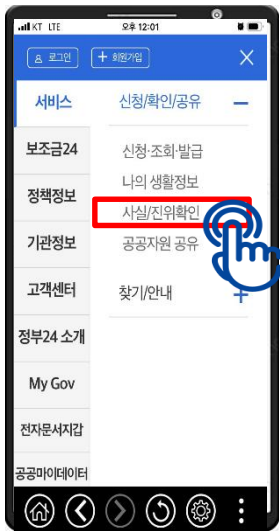

본인 확인을 위한
6자리 숫자 입력

(선택) 생체인증 사용 등록

서비스 등록 완료

정부24 앱 (수록사항 확인)

정부24 로그인 필요

주민등록증 모바일 확인서비스

기본화면

주민등록증
기본정보와
QR코드가
표시

기본화면에서 상세화면으로 전환 시에는

신청 시 입력한 비밀번호로 본인 확인

또는, 생체인증으로 본인 확인

상세화면

주민등록증
상세정보
표시

기본화면, 상세화면 하단에 '캡처방지시스템이 적용중입니다' 문구가 왼쪽으로 흘러감

정부24 앱 (QR진위확인)

정부24 로그인 필요

QR코드촬영

카메라로
타인 기본화면의 QR코드를 촬영

결과화면

왼쪽 상단 ≡ 메뉴 → 서비스

→ 신청/확인/공유 → 사실/진위확인

→ 주민등록증 모바일 확인서비스

PASS

PASS 앱 (서비스 등록)