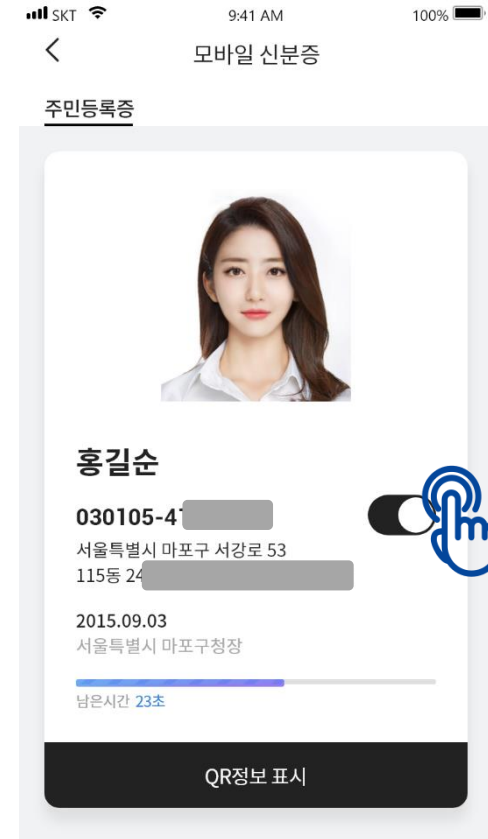

기본화면에서 상세화면으로 전환 시에는

신청 시 입력한 비밀번호로 본인 확인

또는, 생체인증으로 본인 확인

상세화면

주민등록증
상세정보
표시

기본화면, 상세화면 하단에 '캡처방지시스템이 적용중입니다' 문구가 왼쪽으로 흘러감

정부24 앱 (QR진위확인)

정부24 로그인 필요

QR코드촬영

카메라로
타인 기본화면의 QR코드를 촬영

결과화면

왼쪽 상단 ≡ 메뉴 → 서비스

→ 신청/확인/공유 → 사실/진위확인

→ 주민등록증 모바일 확인서비스

PASS

PASS 앱 (서비스 등록)

SKT, KT, LGU+ 통신사별로 화면이 약간씩 다를 수 있음

성명, 주민등록번호, 발급일자 입력

PASS

PASS 앱 (수록사항 확인)

SKT, KT, LGU+ 통신사별로 화면이 약간씩 다를 수 있음

기본화면

상세화면(주민번호 뒷번호 숨김)

상세화면(주민번호 전체표출)

모바일 신분증 검증앱(QR진위확인)

로그인 불필요

상대방에게
요청할 정보를 선택해 주세요.

성인인증 편의점, 술집 등

실명인증 공공기관, 금융기관 등

면허확인 렌터카, 키보드 등

기타 필요한 정보를 직접 선택하세요.

다음