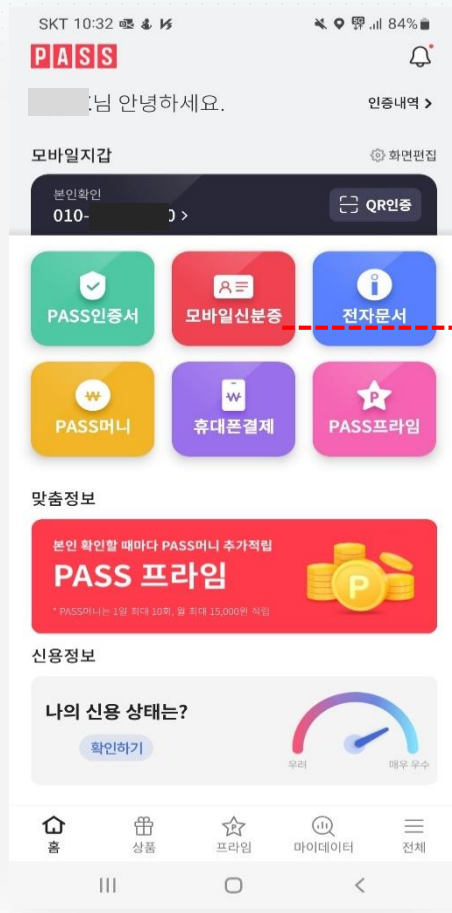

본인 확인을 위한
6자리 숫자 입력

(선택) 생체인증 사용 등록

서비스 등록 완료

정부24 앱 (수록사항 확인)

정부24 로그인 필요

주민등록증 모바일 확인서비스

기본화면

주민등록증
기본정보와
QR코드가
표시

기본화면에서 상세화면으로 전환 시에는

신청 시 입력한 비밀번호로 본인 확인

또는, 생체인증으로 본인 확인

상세화면

주민등록증
상세정보
표시

기본화면, 상세화면 하단에 '캡처방지시스템이 적용중입니다' 문구가 왼쪽으로 흘러감

정부24 앱 (QR진위확인)

정부24 로그인 필요

QR코드촬영

카메라로
타인 기본화면의 QR코드를 촬영

결과화면

왼쪽 상단 ≡ 메뉴 → 서비스

→ 신청/확인/공유 → 사실/진위확인

→ 주민등록증 모바일 확인서비스

PASS

PASS 앱 (서비스 등록)

SKT, KT, LGU+ 통신사별로 화면이 약간씩 다를 수 있음

성명, 주민등록번호, 발급일자 입력

PASS

PASS 앱 (수록사항 확인)

SKT, KT, LGU+ 통신사별로 화면이 약간씩 다를 수 있음

기본화면

상세화면(주민번호 뒷번호 숨김)

상세화면(주민번호 전체표출)