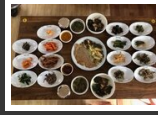

위치 및 주변정보(주변10km이내)

전체

관광지

음식

숙박