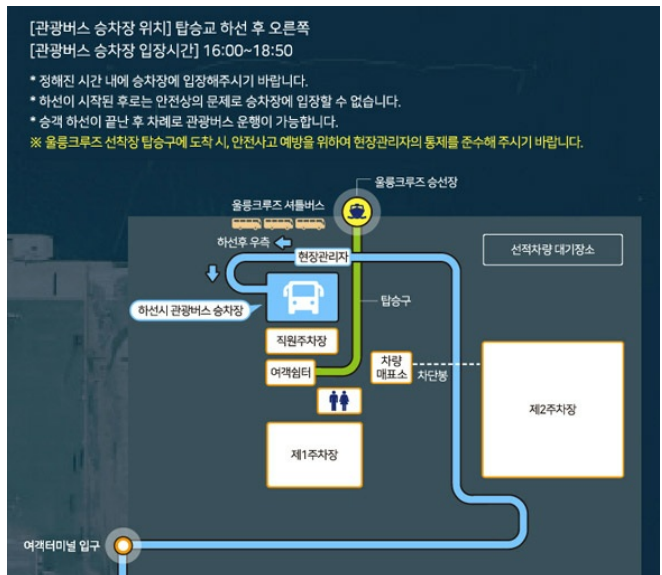

 울릉크루즈 (주)

Web Contents

2024년 04월 20일 20시 07분

목차

목차	2
광역도시 연계버스	4
포항출항(23:50) 승선 시 하차안내	4
울릉출항(12:30) 하선 시 승차안내	4

▶ 포항출항(23:50) 승선 시 하차안내

▶ 울릉출항(12:30) 하선 시 승차안내

 울릉크루즈(주)