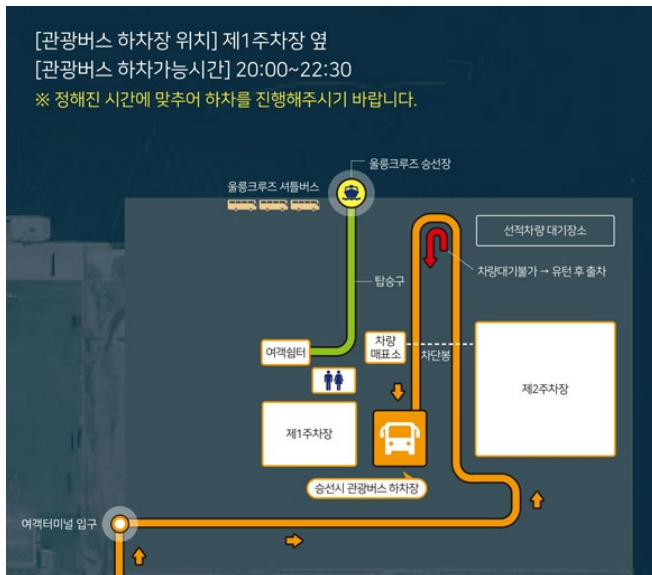

 울릉크루즈 (주)

Web Contents

2024년 04월 20일 20시 07분

목차

목차	2
광역도시 연계버스	4
포항출항(23:50) 승선 시 하차안내	4
울릉출항(12:30) 하선 시 승차안내	4

▶ 포항출항(23:50) 승선 시 하차안내

▶ 울릉출항(12:30) 하선 시 승차안내

 울릉크루즈(주)